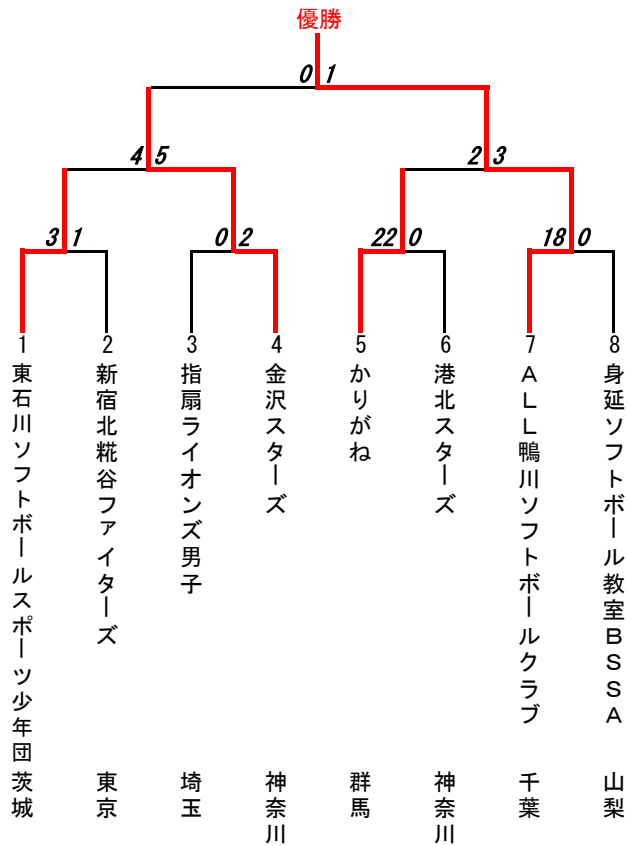

2024（令和6）年度 第34回 関東小学生男女選抜ソフトボール大会

期日 2024年4月27日（土）、28日（日）

【男子の部】

場所 A 球場 笛吹市春日居スポーツ広場A
B 球場 笛吹市春日居スポーツ広場B

時間 一日目 二日目
第一試合 12:00~ 9:00~
第二試合 14:00~ 11:00~

【女子の部】

C 球場 甲府市小瀬スポーツ公園球技場C
D 球場 甲府市小瀬スポーツ公園球技場D

時間 一日目 二日目
第一試合 11:30~ 9:00~
第二試合 13:30~ 11:00~